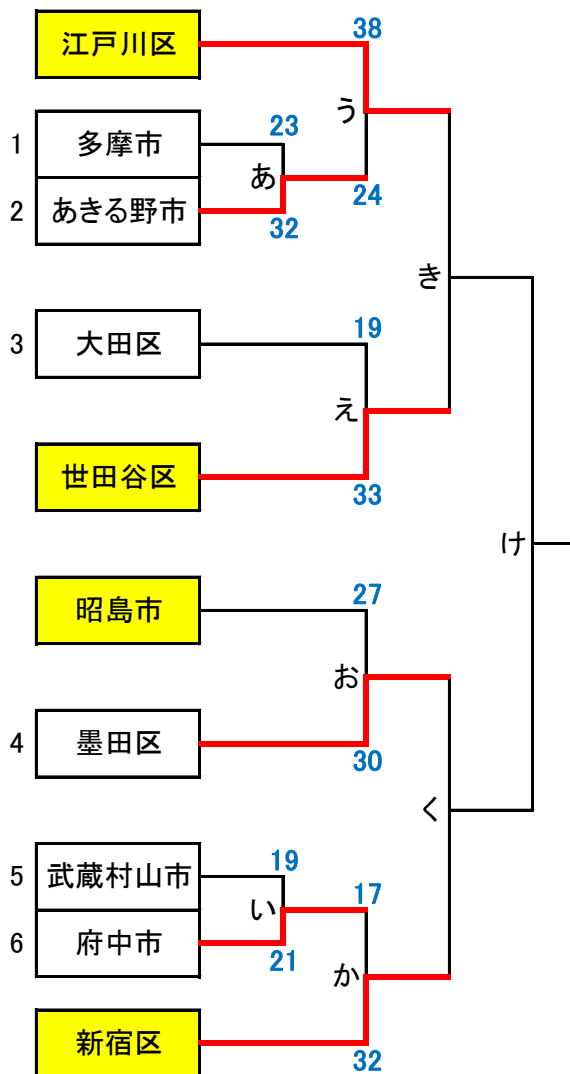

2026年5月23日～5月31日

男子

武蔵村山市総合体育館		オフィシャル	
5月23日 土曜日	10:30	あ	世田谷区
	11:40	い	あの勝者
	12:50	え	いの勝者
	14:00	お	大田区

武蔵村山市総合体育館		オフィシャル	
5月24日 日曜日	10:30	う	墨田区
	11:40	A	※府中市棄権
	12:50	B	府中市
	14:00	か	昭島市

武蔵村山市総合体育館		オフィシャル	
5月30日 土曜日	10:30	き	役員
		3位表彰	
	11:45	く	きの勝者
		3位表彰	
	13:00	こ	※新宿区棄権
	14:15	D	役員

新宿コスミックスポーツセンター		オフィシャル	
5月31日 日曜日	10:45	け	Eの両チーム
		表彰式	
	12:00	ウォーミングアップ	
	12:45	E	けの勝者

女子

参加チーム一覧

男子	女子
新宿区 ②	新宿区
墨田区	墨田区
大田区	大田区 ③
世田谷区 ④	
江戸川区 ①	江戸川区 ①
府中市	府中市
昭島市 ③	昭島市
武蔵村山市	
多摩市	
あきる野市	
10	6

黄色はシードチーム

○数字はシード順

※シードは前年度実績で男子1位～4位、女子1位・2位で行う