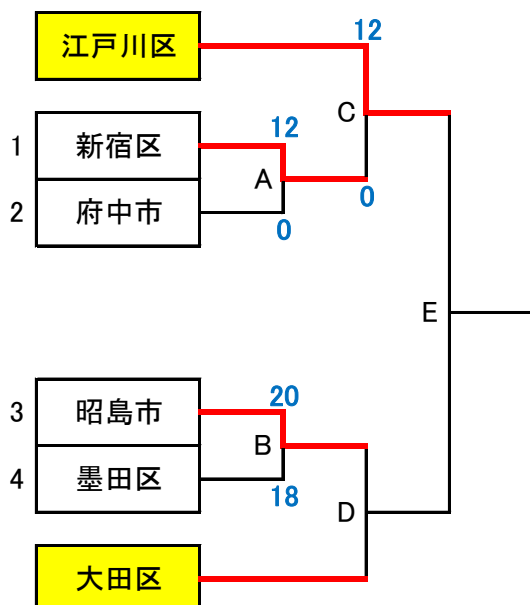

2026年5月23日～5月31日

男子

武蔵村山市総合体育館		オフィシャル	
5月23日 土曜日	10:30	あ	世田谷区
	11:40	い	あの勝者
	12:50	え	いの勝者
	14:00	お	大田区

武蔵村山市総合体育館		オフィシャル	
5月24日 日曜日	10:30	う	墨田区
	11:40	A	※府中市棄権
	12:50	B	府中市
	14:00	か	昭島市

武蔵村山市総合体育館		オフィシャル	
5月30日 土曜日	10:30	き	役員
		3位表彰	
	11:45	く	きの勝者
		3位表彰	
	13:00	こ	※新宿区棄権
	14:15	D	役員

新宿コスミックスポーツセンター		オフィシャル	
5月31日 日曜日	10:45	け	Eの両チーム
		表彰式	
	12:00	ウォーミングアップ	
	12:45	E	けの勝者

女子

参加チーム一覧

男子	女子
新宿区 ②	新宿区
墨田区	墨田区
大田区	大田区 ③
世田谷区 ④	
江戸川区 ①	江戸川区 ①
府中市	府中市
昭島市 ③	昭島市
武蔵村山市	
多摩市	
あきる野市	
10	6

黄色はシードチーム

○数字はシード順

※シードは前年度実績で男子1位～4位、女子1位・2位で行う